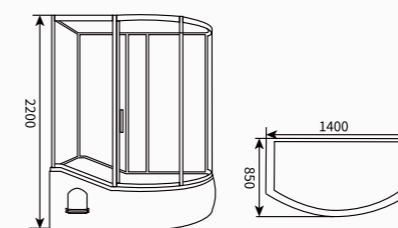

# Shower Cabin

**RL-D17L/R**

850\*1400\*2200mm(33"x55"x87")  
 900\*1700\*2200mm(35"x67"x87")  
 1000\*1900\*2200mm(39"x75"x87")  
 Loading Quantity:  
 20'HQ(19/16/14pcs)  
 40'HQ(47/40/36pcs)

(±20mm)

**RL-D03**

1350\*1350\*2200mm(53"x53"x87")  
 1500\*1500\*2200mm(59"x59"x87")  
 Loading Quantity:  
 20'HQ(16/12pcs)  
 40'HQ(40/30pcs)

(±20mm)

**RL-D04**

1500\*1500\*2200mm(59"x59"x87")  
 Loading Quantity:  
 20'HQ(12pcs)  
 40'HQ(30pcs)

## RL-D16

850\*1500\*2200(33"x59"x87")  
 900\*1700\*2200(35"x67"x87")  
 1000\*1900\*2200(39"x75"x87")  
 Loading Quantity:  
 20'HQ(23/19/16pcs)  
 40'HQ(56/47/39pcs)

(±20mm)

## RL-D26

1800\*1300\*2200mm(71"x51"x87")  
 Loading Quantity:  
 20'HQ(24pcs)  
 40'HQ(59pcs)

(±20mm)