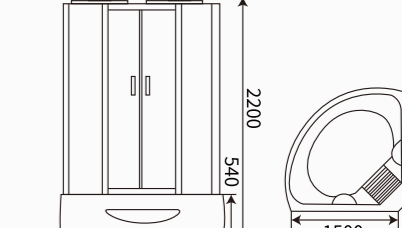

# Shower Cabin

**RL-D17L/R**

850\*1400\*2200mm(33"x55"x87")  
 900\*1700\*2200mm(35"x67"x87")  
 1000\*1900\*2200mm(39"x75"x87")  
 Loading Quantity:  
 20'HQ(19/16/14pcs)  
 40'HQ(47/40/36pcs)

(±20mm)

**RL-D03**

1350\*1350\*2200mm(53"x53"x87")  
 1500\*1500\*2200mm(59"x59"x87")  
 Loading Quantity:  
 20'HQ(16/12pcs)  
 40'HQ(40/30pcs)

(±20mm)

**RL-D04**

1500\*1500\*2200mm(59"x59"x87")  
 Loading Quantity:  
 20'HQ(12pcs)  
 40'HQ(30pcs)

## RL-D16

850\*1500\*2200(33"x59"x87")  
 900\*1700\*2200(35"x67"x87")  
 1000\*1900\*2200(39"x75"x87")  
 Loading Quantity:  
 20'HQ(23/19/16pcs)  
 40'HQ(56/47/39pcs)

(±20mm)

## RL-D05

800\*800\*2200mm(32"x32"x87")  
 900\*900\*2200mm(35"x35"x87")  
 1000\*1000\*2200mm(39"x39"x87")  
 Loading Quantity:  
 20'HQ(57/65/73pcs)  
 40'HQ(178/158/138pcs)

(±20mm)