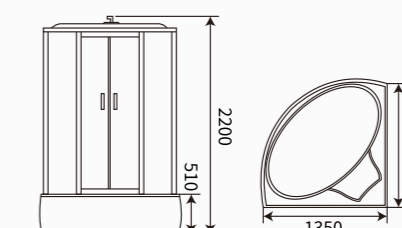

# Shower Cabin

**RL-D17L/R**

850\*1400\*2200mm(33"x55"x87")  
 900\*1700\*2200mm(35"x67"x87")  
 1000\*1900\*2200mm(39"x75"x87")  
 Loading Quantity:  
 20'HQ(19/16/14pcs)  
 40'HQ(47/40/36pcs)

(±20mm)

**RL-D03**

1350\*1350\*2200mm(53"x53"x87")  
 1500\*1500\*2200mm(59"x59"x87")  
 Loading Quantity:  
 20'HQ(16/12pcs)  
 40'HQ(40/30pcs)

(±20mm)

**RL-D04**

1500\*1500\*2200mm(59"x59"x87")  
 Loading Quantity:  
 20'HQ(12pcs)  
 40'HQ(30pcs)

## RL-D16

850\*1500\*2200(33"x59"x87")  
 900\*1700\*2200(35"x67"x87")  
 1000\*1900\*2200(39"x75"x87")  
 Loading Quantity:  
 20'HQ(23/19/16pcs)  
 40'HQ(56/47/39pcs)

(±20mm)

## RL-D05

800\*800\*2200mm(32"x32"x87")  
 900\*900\*2200mm(35"x35"x87")  
 1000\*1000\*2200mm(39"x39"x87")  
 Loading Quantity:  
 20'HQ(57/65/73pcs)  
 40'HQ(178/158/138pcs)

(±20mm)