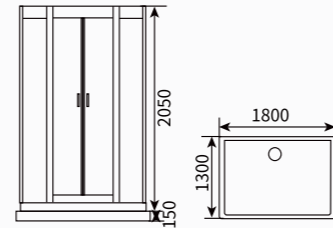

## RL-D16

850\*1500\*2200(33"x59"x87")  
 900\*1700\*2200(35"x67"x87")  
 1000\*1900\*2200(39"x75"x87")  
 Loading Quantity:  
 20'HQ(23/19/16pcs)  
 40'HQ(56/47/39pcs)

(±20mm)

## RL-D22

1200\*900\*2200mm(47"x35"x86.6")  
 Loading Quantity:  
 20'HQ(14pcs)  
 40'HQ(35pcs)

(±20mm)

## RL-D26

1800\*1300\*2200mm(71"x51"x87")  
 Loading Quantity:  
 20'HQ(24pcs)  
 40'HQ(59pcs)

(±20mm)

## RL-D05

800\*800\*2200mm(32"x32"x87")  
 900\*900\*2200mm(35"x35"x87")  
 1000\*1000\*2200mm(39"x39"x87")  
 Loading Quantity:  
 20'HQ(57/65/73pcs)  
 40'HQ(178/158/138pcs)

(±20mm)