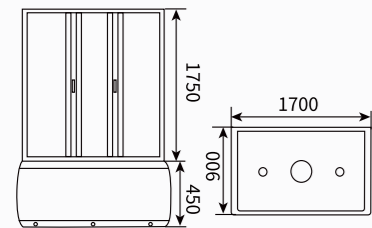

# Shower Cabin

**RL-D17L/R**

850\*1400\*2200mm(33"x55"x87")  
 900\*1700\*2200mm(35"x67"x87")  
 1000\*1900\*2200mm(39"x75"x87")  
 Loading Quantity:  
 20'HQ(19/16/14pcs)  
 40'HQ(47/40/36pcs)

(±20mm)

**RL-D03**

1350\*1350\*2200mm(53"x53"x87")  
 1500\*1500\*2200mm(59"x59"x87")  
 Loading Quantity:  
 20'HQ(16/12pcs)  
 40'HQ(40/30pcs)

(±20mm)

**RL-D04**

1500\*1500\*2200mm(59"x59"x87")  
 Loading Quantity:  
 20'HQ(12pcs)  
 40'HQ(30pcs)

## RL-D16

850\*1500\*2200(33"x59"x87")  
 900\*1700\*2200(35"x67"x87")  
 1000\*1900\*2200(39"x75"x87")  
 Loading Quantity:  
 20'HQ(23/19/16pcs)  
 40'HQ(56/47/39pcs)

(±20mm)

## RL-D05

800\*800\*2200mm(32"x32"x87")  
 900\*900\*2200mm(35"x35"x87")  
 1000\*1000\*2200mm(39"x39"x87")  
 Loading Quantity:  
 20'HQ(57/65/73pcs)  
 40'HQ(178/158/138pcs)

(±20mm)