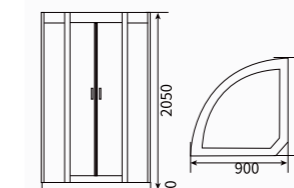

## RL-D16

850\*1500\*2200(33"x59"x87")  
 900\*1700\*2200(35"x67"x87")  
 1000\*1900\*2200(39"x75"x87")  
 Loading Quantity:  
 20'HQ(23/19/16pcs)  
 40'HQ(56/47/39pcs)

(±20mm)

## RL-D22

1200\*900\*2200mm(47"x35"x86.6")  
 Loading Quantity:  
 20'HQ(14pcs)  
 40'HQ(35pcs)

(±20mm)

## RL-D26

1800\*1300\*2200mm(71"x51"x87")  
 Loading Quantity:  
 20'HQ(24pcs)  
 40'HQ(59pcs)

(±20mm)

## RL-D05

800\*800\*2200mm(32"x32"x87")  
 900\*900\*2200mm(35"x35"x87")  
 1000\*1000\*2200mm(39"x39"x87")  
 Loading Quantity:  
 20'HQ(57/65/73pcs)  
 40'HQ(178/158/138pcs)

(±20mm)