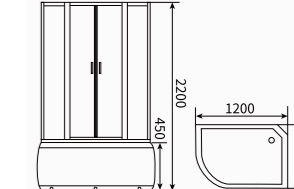

## RL-D06L/R

1200\*800\*2200mm(47"x32"x87")  
 Loading Quantity:  
 20'HQ(54pcs)  
 40'HQ(133pcs)

(±20mm)

## RL-C03

800\*800\*2200mm(32"x32"x87")  
 900\*900\*2200mm(35"x35"x87")  
 1000\*1000\*2200mm(39"x39"x87")  
 Loading Quantity:  
 20'HQ(47/41/35pcs)  
 40'HQ(122/101/85pcs)

(±20mm)

## RL-D07L/R

1200\*800\*2200mm(47"x32"x87")  
 Loading Quantity:  
 20'HQ(38pcs)  
 40'HQ(94pcs)

(±20mm)

**RL-501**

800\*800\*2200mm(32"x32"x87")  
 900\*900\*2200mm(35"x35"x87")  
 1000\*1000\*2200mm(39"x39"x87")  
 Loading Quantity:  
 20'HQ(66/62/53pcs)  
 40'HQ(161/151/130pcs)

Selection:  
 With or without a top cover

**RL-503**

800\*800\*2200mm(32"x32"x87")  
 900\*900\*2200mm(35"x35"x87")  
 1000\*1000\*2200mm(39"x39"x87")  
 Loading Quantity:  
 20'HQ(53/49/41pcs)  
 40'HQ(138/119/100pcs)