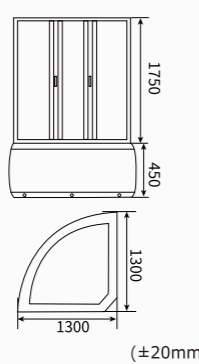

## RL-D05

800\*800\*2200mm(32"x32"x87")  
 900\*900\*2200mm(35"x35"x87")  
 1000\*1000\*2200mm(39"x39"x87")  
 Loading Quantity:  
 20'HQ(57/65/73pcs)  
 40'HQ(178/158/138pcs)

(±20mm)

## RL-C03

800\*800\*2200mm(32"x32"x87")  
 900\*900\*2200mm(35"x35"x87")  
 1000\*1000\*2200mm(39"x39"x87")  
 Loading Quantity:  
 20'HQ(47/41/35pcs)  
 40'HQ(122/101/85pcs)

(±20mm)

## RL-D07L/R

1200\*800\*2200mm(47"x32"x87")  
 Loading Quantity:  
 20'HQ(38pcs)  
 40'HQ(94pcs)

(±20mm)

**RL-501**

800\*800\*2200mm(32"x32"x87")  
 900\*900\*2200mm(35"x35"x87")  
 1000\*1000\*2200mm(39"x39"x87")  
 Loading Quantity:  
 20'HQ(66/62/53pcs)  
 40'HQ(161/151/130pcs)

Selection:  
 With or without a top cover

**RL-503**

800\*800\*2200mm(32"x32"x87")  
 900\*900\*2200mm(35"x35"x87")  
 1000\*1000\*2200mm(39"x39"x87")  
 Loading Quantity:  
 20'HQ(53/49/41pcs)  
 40'HQ(138/119/100pcs)