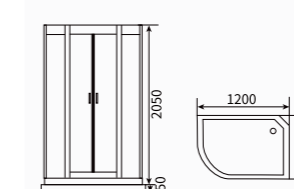

## RL-D26

1800\*1300\*2200mm(71"x51"x87")  
 Loading Quantity:  
 20'HQ(24pcs)  
 40'HQ(59pcs)

(±20mm)

## RL-D05

800\*800\*2200mm(32"x32"x87")  
 900\*900\*2200mm(35"x35"x87")  
 1000\*1000\*2200mm(39"x39"x87")  
 Loading Quantity:  
 20'HQ(57/65/73pcs)  
 40'HQ(178/158/138pcs)

(±20mm)

## RL-D06L/R

1200\*800\*2200mm(47"x32"x87")  
 Loading Quantity:  
 20'HQ(54pcs)  
 40'HQ(133pcs)

(±20mm)

## RL-C03

800\*800\*2200mm(32"x32"x87")  
 900\*900\*2200mm(35"x35"x87")  
 1000\*1000\*2200mm(39"x39"x87")  
 Loading Quantity:  
 20'HQ(47/41/35pcs)  
 40'HQ(122/101/85pcs)

(±20mm)