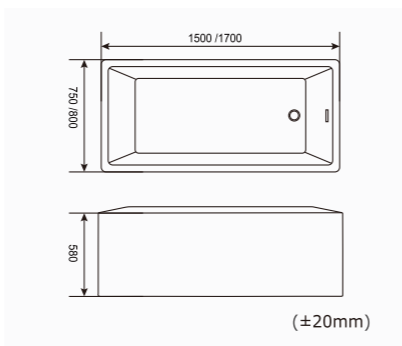

RL-MF1236 SKU:0360050(1708)/0360051(1507)/0360052(1307)

1700*750*580mm(67"x30"x23")
1500*750*580mm(59"x30"x23")
1300*700*580mm(51"x28"x23")
Loading Quantity:
20'FT(30pcs/36pcs/44pcs)
40'HQ(72pcs/85pcs/106pcs)

RL-MF1237 SKU:0360053

1700*800*580mm(67"x31"x23")
Loading Quantity:
20'FT(30pcs)/40'HQ(72pcs)

RL-MF1238 SKU:0360060

1700*800*630mm(67"x31"x25")
Loading Quantity:
20'FT(30pcs)/40'HQ(72pcs)

RL-MF1239 SKU:0360061 (1708)/0360062 (1507)

1700*800*580mm(67"x31"x23")
1500*750*580mm(59"x30"x23")
Loading Quantity:
20'FT(30pcs/36pcs)/40'HQ(72pcs/85pcs)

RL-MF1240
1700*750*580mm(67"x30"x23")
1500*750*580mm(59"x30"x23")
SKU:0360063
Loading Quantity:
20'FT(30pcs)/40'HQ(73pcs)