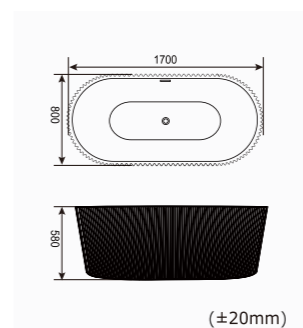

RL-MF1237 SKU:0360053

1700*800*580mm(67"x31"x23")
Loading Quantity:
20'FT(30pcs)/40'HQ(72pcs)

RL-MF1238 SKU:0360060

1700*800*630mm(67"x31"x25")
Loading Quantity:
20'FT(30pcs)/40'HQ(72pcs)

RL-MF1239 SKU:0360061 (1708)/0360062 (1507)

1700*800*580mm(67"x31"x23")
1500*750*580mm(59"x30"x23")
Loading Quantity:
20'FT(30pcs/36pcs)/40'HQ(72pcs/85pcs)

RL-MF1240
1700*750*580mm(67"x30"x23")
1500*750*580mm(59"x30"x23")
SKU:0360063
Loading Quantity:
20'FT(30pcs)/40'HQ(73pcs)

RL-MF1241(L/R)
1700*750*580mm(67"x30"x23")
1500*750*580mm(59"x30"x23")
SKU:0360064
Loading Quantity:
20'FT(30pcs)/40'HQ(73pcs)

RL-MF1242
1700*800*580mm(67"x31"x23")
1500*700*580mm(59"x28"x23")
SKU:0360065
Loading Quantity:
20'FT(30pcs)/40'HQ(73pcs)