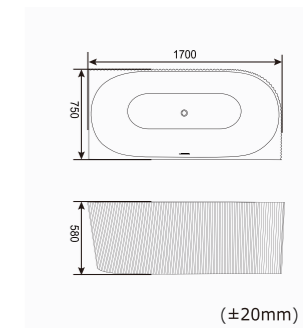

RL-MF1241(L/R)
1700*750*580mm(67"x30"x23")
1500*750*580mm(59"x30"x23")
SKU:0360064
Loading Quantity:
20'FT(30pcs)/40'HQ(73pcs)