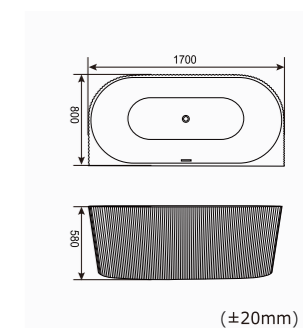

RL-MF1243
1700*750*580mm(67"x30"x23")
1500*750*580mm(59"x30"x23")
SKU:0360066
Loading Quantity:
20'FT(30pcs)/40'HQ(73pcs)