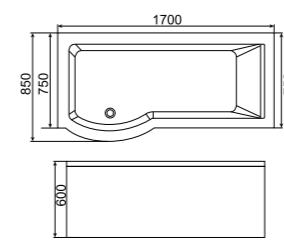

RL-004(BN-027)

RL-BSR1

RL-BSR2

RL-BSS1

RL-BSS2

SHOWER BATHS

RL-433

SKU:0370002
1700*850*600mm (67" x 33" x 23")

Loading Quantity:
40'HQ(110pcs)

RL-404B

SKU:0370001
1700*850*600mm (67" x 33" x 23")

Loading Quantity:
40'HQ(110pcs)

RL-654

SKU:0370003
1700*850*600mm (67" x 33" x 23")

Loading Quantity:
40'HQ(110pcs)

RL-655

SKU:0370004
1700*850*600mm (67" x 33" x 23")

Loading Quantity:
40'HQ(110pcs)

RL-001

SKU:0370005-7

1800*800mm (70" x 31")
1700*750mm (67" x 30")
1700*700mm (67" x 27")

RL-002(BN-009)

SKU:0370008-12

1800*800mm (70" x 31")
1700*750mm (67" x 30")
1700*700mm (67" x 27")
1600*700mm (63" x 27")
1500*700mm (59" x 27")

RL-003(BN-010)

SKU:0370013-17

1800*800mm (70" x 31")
1700*750mm (67" x 30")
1700*700mm (67" x 27")
1600*700mm (63" x 27")
1500*700mm (59" x 27")

RL-004(BN-027)

SKU:0370018-19

1800*800mm (70" x 31")
1700*700mm (67" x 27")