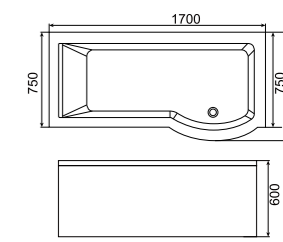

RL-004(BN-027)

RL-BSR1

RL-BSR2

RL-BSS1

RL-BSS2

SHOWER BATHS

RL-433

SKU:0370002
1700*850*600mm (67" x 33" x 23")

Loading Quantity:
40'HQ(110pcs)

RL-404B

SKU:0370001
1700*850*600mm (67" x 33" x 23")

Loading Quantity:
40'HQ(110pcs)

RL-654

SKU:0370003
1700*850*600mm (67" x 33" x 23")

Loading Quantity:
40'HQ(110pcs)

RL-655

SKU:0370004
1700*850*600mm (67" x 33" x 23")

Loading Quantity:
40'HQ(110pcs)

RL-001

SKU:0370005-7

1800*800mm (70" x 31")
1700*750mm (67" x 30")
1700*700mm (67" x 27")

RL-002(BN-009)

SKU:0370008-12

1800*800mm (70" x 31")
1700*750mm (67" x 30")
1700*700mm (67" x 27")
1600*700mm (63" x 27")
1500*700mm (59" x 27")

RL-003(BN-010)

SKU:0370013-17

1800*800mm (70" x 31")
1700*750mm (67" x 30")
1700*700mm (67" x 27")
1600*700mm (63" x 27")
1500*700mm (59" x 27")

RL-004(BN-027)

SKU:0370018-19

1800*800mm (70" x 31")
1700*700mm (67" x 27")