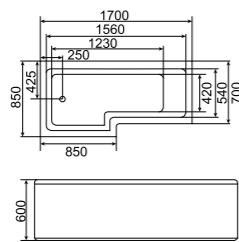

RL-004(BN-027)

RL-BSR1

RL-BSR2

RL-BSS1

RL-BSS2

SHOWER BATHS

RL-433

SKU:0370002
1700*850*600mm (67" x 33" x 23")

Loading Quantity:
40'HQ(110pcs)

RL-404B

SKU:0370001
1700*850*600mm (67" x 33" x 23")

Loading Quantity:
40'HQ(110pcs)

RL-654

SKU:0370003
1700*850*600mm (67" x 33" x 23")

Loading Quantity:
40'HQ(110pcs)

RL-655

SKU:0370004
1700*850*600mm (67" x 33" x 23")

Loading Quantity:
40'HQ(110pcs)

RL-001

SKU:0370005-7

1800*800mm (70" x 31")
1700*750mm (67" x 30")
1700*700mm (67" x 27")

RL-002(BN-009)

SKU:0370008-12

1800*800mm (70" x 31")
1700*750mm (67" x 30")
1700*700mm (67" x 27")
1600*700mm (63" x 27")
1500*700mm (59" x 27")

RL-003(BN-010)

SKU:0370013-17

1800*800mm (70" x 31")
1700*750mm (67" x 30")
1700*700mm (67" x 27")
1600*700mm (63" x 27")
1500*700mm (59" x 27")

RL-004(BN-027)

SKU:0370018-19

1800*800mm (70" x 31")
1700*700mm (67" x 27")