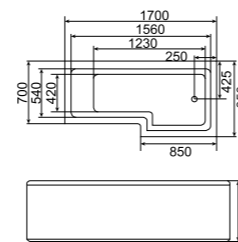

RL-004(BN-027)

RL-BSR1

RL-BSR2

RL-BSS1

RL-BSS2

SHOWER BATHS

RL-433

SKU:0370002
1700*850*600mm (67" x 33" x 23")

Loading Quantity:
40'HQ(110pcs)

RL-404B

SKU:0370001
1700*850*600mm (67" x 33" x 23")

Loading Quantity:
40'HQ(110pcs)

RL-654

SKU:0370003
1700*850*600mm (67" x 33" x 23")

Loading Quantity:
40'HQ(110pcs)

RL-655

SKU:0370004
1700*850*600mm (67" x 33" x 23")

Loading Quantity:
40'HQ(110pcs)

RL-001

SKU:0370005-7

1800*800mm (70" x 31")
1700*750mm (67" x 30")
1700*700mm (67" x 27")

RL-002(BN-009)

SKU:0370008-12

1800*800mm (70" x 31")
1700*750mm (67" x 30")
1700*700mm (67" x 27")
1600*700mm (63" x 27")
1500*700mm (59" x 27")

RL-003(BN-010)

SKU:0370013-17

1800*800mm (70" x 31")
1700*750mm (67" x 30")
1700*700mm (67" x 27")
1600*700mm (63" x 27")
1500*700mm (59" x 27")

RL-004(BN-027)

SKU:0370018-19

1800*800mm (70" x 31")
1700*700mm (67" x 27")