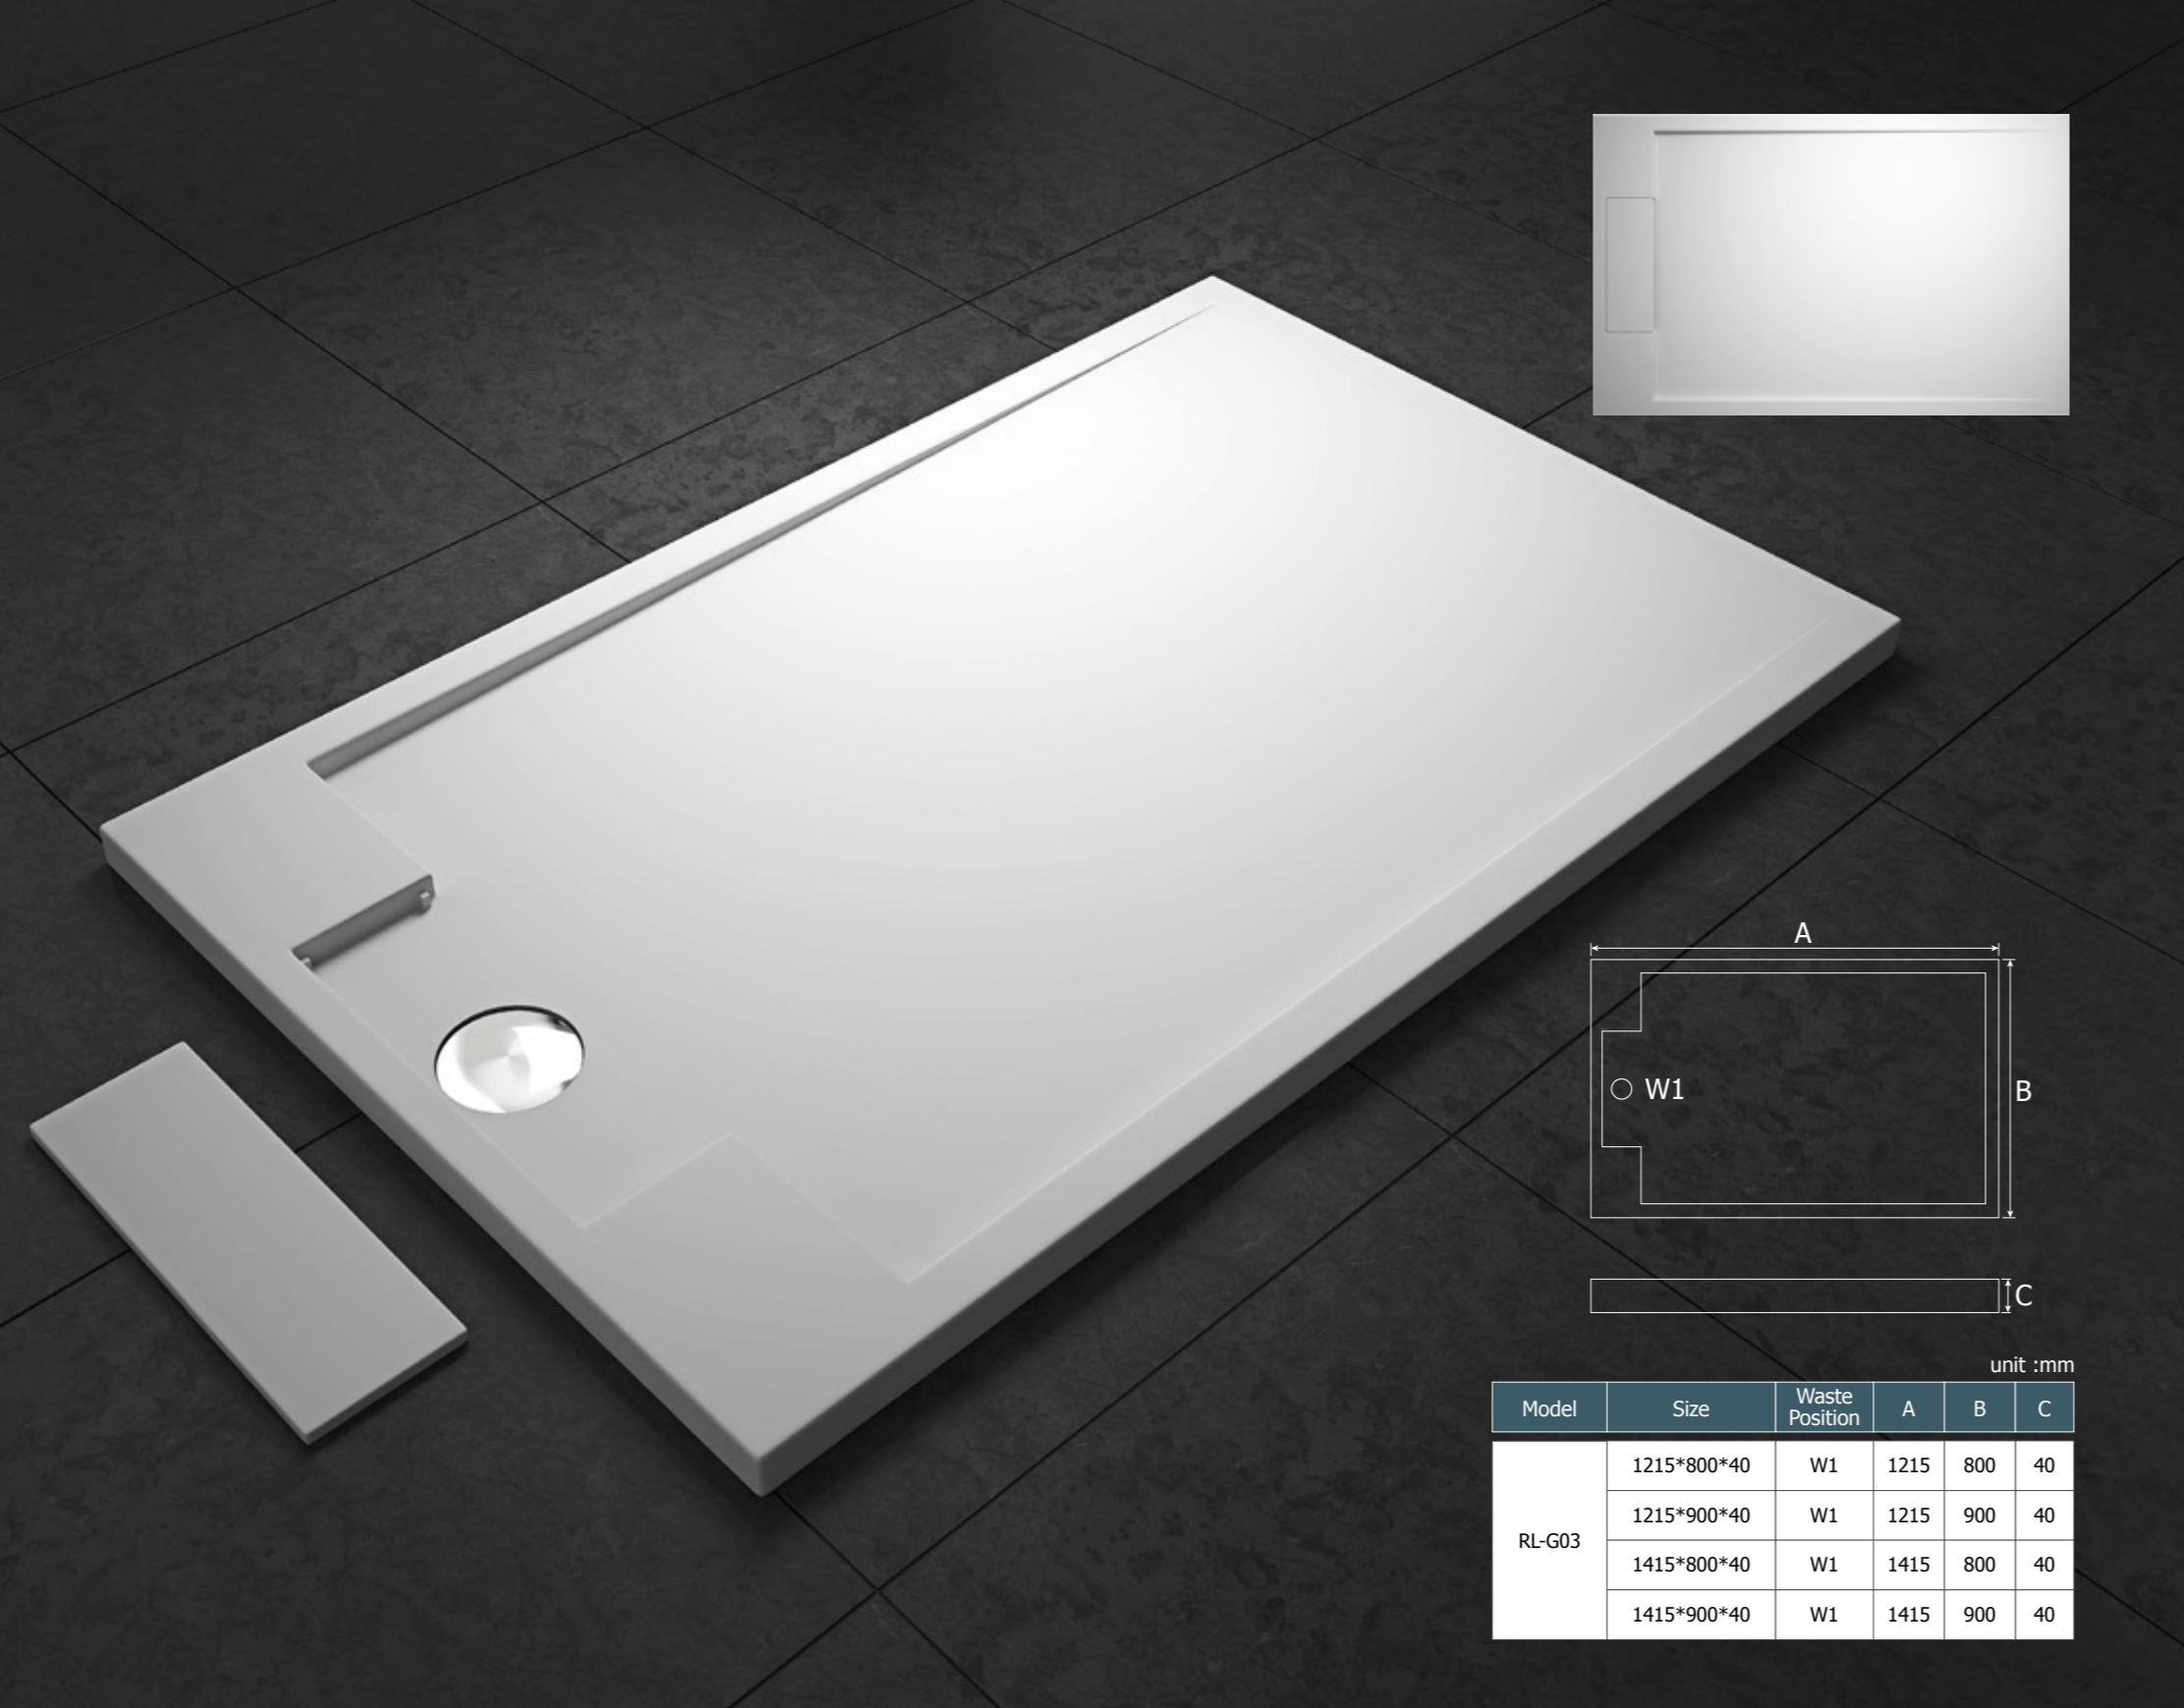

unit :mm

Model	Size	Waste Position	A	B	C
RL-G03	1215*800*40	W1	1215	800	40
	1215*900*40	W1	1215	900	40
	1415*800*40	W1	1415	800	40
	1415*900*40	W1	1415	900	40