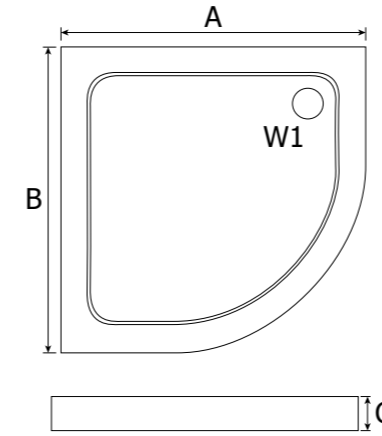

SHOWER TRAY

Stone Resin Shower Tray_

unit :mm					
Model	Size	Waste Position	A	B	C
RL-STQ8080	800*800*30	W1	800	800	30
RL-STQ9090	900*900*30	W1	900	900	30

unit :mm					
Model	Size	Waste Position	A	B	C
RL-ST8080	800*800*30	W1	800	800	30
RL-ST8090	900*900*30	W1	900	900	30
RL-ST81010	1000*1000*30	W1	1000	1000	30

unit :mm					
Model	Size	Waste Position	A	B	C
RL-STR7090	900*700*30	W1	900	700	30
RL-STR7010	1000*700*30	W1	1000	700	30
RL-STR7011	1100*700*30	W1	1100	700	30
RL-STR7012	1200*700*30	W1	1200	700	30
RL-STR7014	1400*700*30	W1	1400	700	30
RL-STR7015	1500*700*30	W1	1500	700	30
RL-STR7016	1600*700*30	W1	1600	700	30
RL-STR7017	1700*700*30	W1	1700	700	30
RL-STR8090	900*800*30	W1	900	800	30
RL-STR8010	1000*800*30	W1	1000	800	30
RL-STR8011	1100*800*30	W1	1100	800	30
RL-STR8012	1200*800*30	W1	1200	800	30
RL-STR8015	1500*800*30	W1	1500	800	30
RL-STR8016	1600*800*30	W1	1600	800	30
RL-STR8017	1700*800*30	W1	1700	800	30
RL-STR9010	1000*900*30	W1	1000	900	30
RL-STR9011	1100*900*30	W1	1100	900	30
RL-STR9012	1200*900*30	W1	1200	900	30
RL-STR9014	1400*900*30	W1	1400	900	30
RL-STR9015	1500*900*30	W1	1500	900	30
RL-STR9016	1600*900*30	W1	1600	900	30
RL-STR9017	1700*900*30	W1	1700	900	30

unit :mm					
Model	Size	Waste Position	A	B	C
RL-G04	750*750*40	W1	750	750	40
	800*800*40	W1	800	800	40
	900*900*40	W1	900	900	40

unit :mm					
Model	Size	Waste Position	A	B	C
RL-G01	700*700*40	W1	700	700	40
	750*750*40	W1	750	750	40
	800*800*40	W1	800	800	40
	900*900*40	W1	900	900	40
	1000*1000*40	W1	1000	1000	40