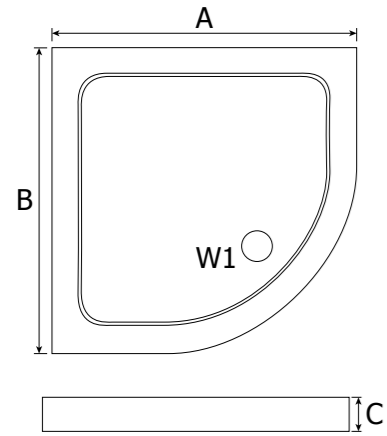

SHOWER TRAY

Stone Resin Shower Tray_

unit :mm					
Model	Size	Waste Position	A	B	C
RL-STQ8080	800*800*30	W1	800	800	30
RL-STQ9090	900*900*30	W1	900	900	30

unit :mm					
Model	Size	Waste Position	A	B	C
RL-ST8080	800*800*30	W1	800	800	30
RL-ST8090	900*900*30	W1	900	900	30
RL-ST81010	1000*1000*30	W1	1000	1000	30

unit :mm					
Model	Size	Waste Position	A	B	C
RL-G04	750*750*40	W1	750	750	40
	800*800*40	W1	800	800	40
	900*900*40	W1	900	900	40

unit :mm					
Model	Size	Waste Position	A	B	C
RL-G01	700*700*40	W1	700	700	40
	750*750*40	W1	750	750	40
	800*800*40	W1	800	800	40
	900*900*40	W1	900	900	40
	1000*1000*40	W1	1000	1000	40

unit :mm					
Model	Size	Waste Position	A	B	C
RL-G02	900*700*40	W1	900	700	40
	1000*700*40	W1	1000	700	40
	1100*700*40	W1	1100	700	40
	1200*700*40	W1	1200	700	40
	1400*700*40	W1	1400	700	40
	1500*700*40	W1	1500	700	40
	1600*700*40	W1	1600	700	40
	1700*700*40	W1	1700	700	40
	900*800*40	W1	900	800	40
	1000*800*40	W1	1000	800	40
	1100*800*40	W1	1100	800	40
	1200*800*40	W1	1200	800	40
	1400*800*40	W1	1400	800	40
	1500*800*40	W1	1500	800	40
	1600*800*40	W1	1600	800	40
	1700*800*40	W1	1700	800	40
	1000*900*40	W1	1000	900	40
1100*900*40	W1	1100	900	40	
1200*900*40	W1	1200	900	40	
1400*900*40	W1	1400	900	40	
1500*900*40	W1	1500	900	40	
1600*900*40	W1	1600	900	40	
1700*900*40	W1	1700	900	40	

unit :mm

Model	Size	Waste Position	A	B	C
RL-T81	800*800*40	W1	800	800	40
RL-T91	900*900*40	W1	900	900	40
RL-T101	1000*1000*40	W1	1000	1000	40

unit :mm

Model	Size	Waste Position	A	B	C
RL-STR8012	1200*800*55	W1	1200	800	55
RL-STR8014	1400*800*55	W1	1400	800	55