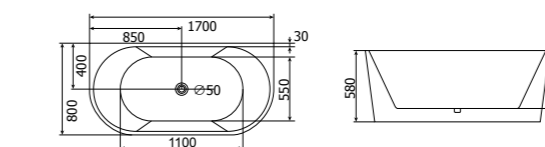

SKU:0360020 (1708) 0360019 (1507)

Loading Quantity: 20'FT(30pcs/36pcs) 40'HQ(72pcs/85pcs)

Function & Acrylic Color Optional

RL-MF1224/1708 1700*800*580mm (67" x 31" x 23")