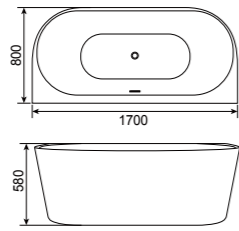

RL-MF1216/1708 1700*800*720mm (67" x 31" x 28")

RL-MF1216/1507 1500*800*720mm (59" x 31" x 28")

SKU:0360017 (1708) 0360014 (1507)

Loading Quantity: 20'FT(25pcs/30pcs) 40'HQ(62pcs/74pcs)

Function & Acrylic Color Optional

Function & Acrylic Color Optional

RL-MF1235/1708
1700*800*580mm (67" x 31" x 23")

RL-MF1235/1507
1500*750*580mm (59" x 30" x 23")

RL-MF1235/1307
1300*700*580mm (51" x 28" x 23")

SKU:
0360022 (1708)
0360021 (1507)
0360049 (1307)

Loading Quantity:
20'FT(30pcs/36pcs/44pcs)
40'HQ(72pcs/85pcs/106pcs)

Function & Acrylic Color Optional

RL-MF1236/1708
1700*800*580mm (67" x 31" x 23")

RL-MF1236/1507
1500*750*580mm (59" x 30" x 23")

RL-MF1236/1307
1300*700*580mm (51" x 28" x 23")

SKU:
0360050 (1708)
0360051 (1507)
0360052 (1307)

Loading Quantity:
20'FT(30pcs/36pcs/44pcs)
40'HQ(72pcs/85pcs/106pcs)

Function & Acrylic Color Optional

RL-MF1237/1708
 1700*800*580mm (67" x 31" x 23")
 SKU:
 0360053
 Loading Quantity:
 20FT(30pcs)
 40'HQ(72pcs)
 Function & Acrylic Color Optional