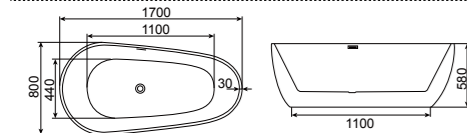

SKU:0360027

Loading Quantity: 20'FT(30pcs) 40'HQ(72pcs)

Function & Acrylic Color Optional

RL-MF1214/1708 1700*800*580mm (67" x 31" x 23")

SKU:0360016

Loading Quantity: 20'FT(30pcs) 40'HQ(72pcs)

Function & Acrylic Color Optional