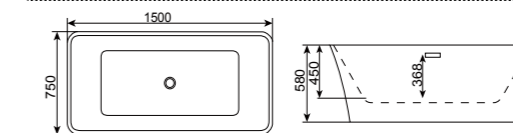

Function & Acrylic Color Optional

RL-MF1227/1507 1500*750*580mm (59" x 30" x 23")

SKU:0360029

Loading Quantity: 20'FT(36pcs) 40'HQ(85pcs)

Function & Acrylic Color Optional

RL-MF1228/1708 1700*850*580mm (67" x 33" x 23")