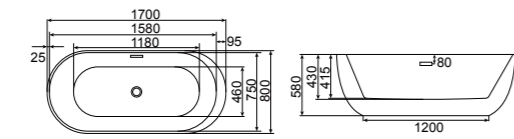

SKU:0360012

Loading Quantity: 20'FT(30pcs) 40'HQ(72pcs)

Function & Acrylic Color Optional

RL-MF1212/1707 1700*750*580mm (67" x 30" x 23")