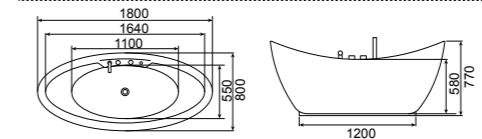

RL-MF1208/1808

1800*800*770mm (71" x 31" x 30")

SKU:0360010

Loading Quantity: 20'FT(22pcs)

40'HQ(53pcs)

Function & Acrylic Color Optional

RL-MF1205/1708

1700*800*580mm (67" x 31" x 23")

SKU:0360007

Loading Quantity: 20'FT(30pcs)

40'HQ(72pcs)

Function & Acrylic Color Optional