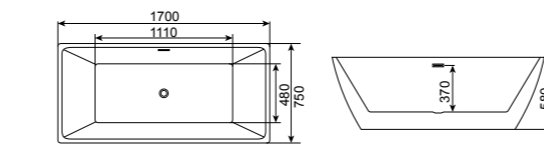

Function & Acrylic Color Optional

RL-MF1219/1708 1700*750*580mm (67" x 30" x 23")

SKU:0360018

Loading Quantity: 20'FT(32pcs) 40'HQ(77pcs)

Function & Acrylic Color Optional

RL-MF1223/1708 1700*800*580mm (67" x 31" x 23")