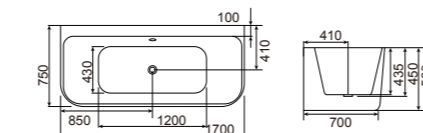

SKU:0360015 (1707) 0360013 (1507)

Loading Quantity: 20'FT(32pcs) 40'HQ(77pcs)

Function & Acrylic Color Optional

RL-MF1219/1708 1700*750*580mm (67" x 30" x 23")