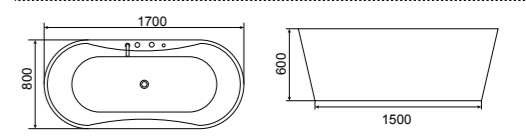

40'HQ(72pcs)

Function & Acrylic Color Optional

RL-MF1209/1708

1700*800*600mm (67" x 31" x 23")

SKU:0360008

Loading Quantity: 20'FT(29pcs)

40'HQ(70pcs)

Function & Acrylic Color Optional