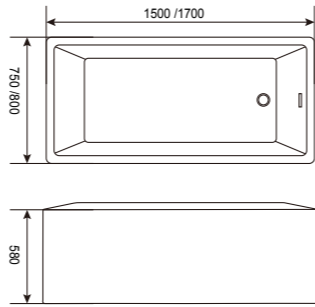

RL-MF1704/1708
 1740*800*900mm (69" x 31" x 35")
 SKU:
 0360055
 Loading Quantity:
 20FT(19pcs)
 40'HQ(47pcs)
 Acrylic Color Optional

RL-MF1709/1708
 1700*800*580mm (67" x 32" x 23")
 SKU:
 0360056
 Loading Quantity:
 20FT(30pcs)
 40'HQ(72pcs)
 Acrylic Color Optional

RL-MF6807/1707
 1760*740*790mm (69" x 29" x 31")
 SKU:
 0360058
 Loading Quantity:
 20FT(23pcs)
 40'HQ(57pcs)
 Acrylic Color Optional

RL-MF6821/1708
 1700*800*680mm (67" x 31" x 27")
 SKU:
 0360059
 Loading Quantity:
 20FT(26pcs)
 40'HQ(62pcs)
 Acrylic Color Optional

RL-MF1238/1708
 1700*800*630mm (67" x 31" x 25")
 SKU:
 0360060
 Loading Quantity:
 20'FT(30pcs)
 40'HQ(72pcs)
 Acrylic Color Optional

RL-MF1239/1708
 1700*800*580mm (67" x 31" x 23")
RL-MF1239/1507
 1500*750*580mm (59" x 30" x 23")
 SKU:
 0360061 (1708)
 0360062 (1507)
 Loading Quantity:
 20'FT(30pcs/36pcs)
 40'HQ(72pcs/85pcs)
 Function & Acrylic Color Optional