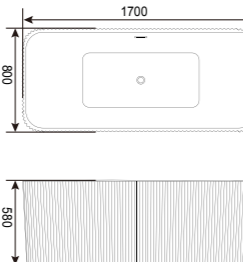

RL-MF1240
1700*800*580mm (67" x 31" x 23")
SKU:
0360063
Loading Quantity:
20'FT(30pcs)
40'HQ(73pcs)
Acrylic Color Optional