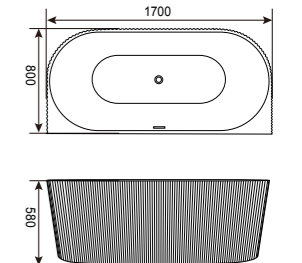

RL-MF1243
1700*800*580mm (67" x 31" x 23")
SKU:
0360066
Loading Quantity:
20'FT(30pcs)
40'HQ(73pcs)
Acrylic Color Optional