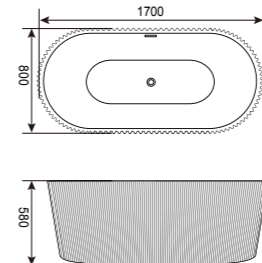

RL-MF1242
1700*800*580mm (67" x 31" x 23")
SKU:
0360065
Loading Quantity:
20'FT(30pcs)
40'HQ(73pcs)
Acrylic Color Optional