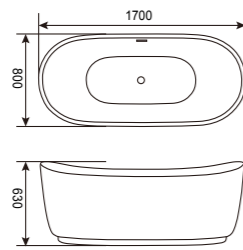

RL-MF1704/1708
 1740*800*900mm (69" x 31" x 35")
 SKU:
 0360055
 Loading Quantity:
 20FT(19pcs)
 40'HQ(47pcs)
 Acrylic Color Optional

RL-MF1709/1708
 1700*800*580mm (67" x 32" x 23")
 SKU:
 0360056
 Loading Quantity:
 20FT(30pcs)
 40'HQ(72pcs)
 Acrylic Color Optional

RL-MF6807/1707
 1760*740*790mm (69" x 29" x 31")
 SKU:
 0360058
 Loading Quantity:
 20FT(23pcs)
 40'HQ(57pcs)
 Acrylic Color Optional

RL-MF6821/1708
 1700*800*680mm (67" x 31" x 27")
 SKU:
 0360059
 Loading Quantity:
 20FT(26pcs)
 40'HQ(62pcs)
 Acrylic Color Optional

RL-MF1238/1708
 1700*800*630mm (67" x 31" x 25")
 SKU:
 0360060
 Loading Quantity:
 20'FT(30pcs)
 40'HQ(72pcs)
 Acrylic Color Optional

RL-MF1239/1708
 1700*800*580mm (67" x 31" x 23")
RL-MF1239/1507
 1500*750*580mm (59" x 30" x 23")
 SKU:
 0360061 (1708)
 0360062 (1507)
 Loading Quantity:
 20'FT(30pcs/36pcs)
 40'HQ(72pcs/85pcs)
 Function & Acrylic Color Optional