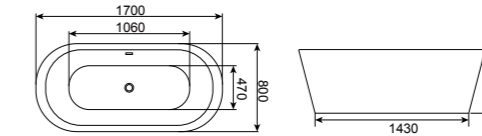

1500*750*580mm (59" x 30" x 23")

SKU:0360005 (1708)

0360025 (1507)

Loading Quantity: 20'FT(30pcs)

40'HQ(73pcs)

Function & Acrylic Color Optional

RL-MF1208/1808

1800*800*770mm (71" x 31" x 30")