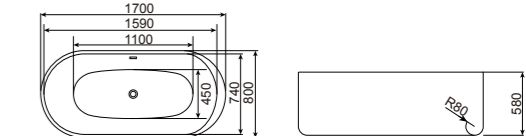

RL-MF1201/1708

1700*800*580mm (67" x 31" x 23")

RL-MF1201/1507

1500*750*580mm (59" x 30" x 23")

SKU:

0360002 (1708)

0360001 (1507)

Loading Quantity:

20'FT(30pcs/36pcs)

40'HQ(72pcs/85pcs)

Function Optional:

Bubble / Led Light / Whirlpool / Freestanding Faucet

Acrylic Color Optional:

RL-MF1202/1708

1700*800*720mm (67" x 31" x 28")

RL-MF1202/1507

1500*750*720mm (59" x 30" x 28")

SKU: 0360003 (1708)

0360004 (1507)

Loading Quantity: 20'FT(24pcs/29pcs)

40'HQ(59pcs/70pcs)

Function & Acrylic Color Optional

RL-MF1207/1708

1700*800*600mm (67" x 31" x 23")

SKU:0360009

Loading Quantity: 20'FT(29pcs)

40'HQ(70pcs)

Function & Acrylic Color Optional

RL-MF1203/1708

1700*800*580mm (67" x 31" x 23")

RL-MF1203/1507

1500*750*580mm (59" x 30" x 23")

SKU:0360005 (1708)

0360025 (1507)

Loading Quantity: 20'FT(30pcs)

40'HQ(73pcs)

Function & Acrylic Color Optional

RL-MF1208/1808

1800*800*770mm (71" x 31" x 30")

SKU:0360010

Loading Quantity: 20'FT(22pcs)

40'HQ(53pcs)

Function & Acrylic Color Optional

RL-MF1205/1708

1700*800*580mm (67" x 31" x 23")

SKU:0360007

Loading Quantity: 20'FT(30pcs)

40'HQ(72pcs)

Function & Acrylic Color Optional

RL-MF1209/1708

1700*800*600mm (67" x 31" x 23")

SKU:0360008

Loading Quantity: 20'FT(29pcs)

40'HQ(70pcs)

Function & Acrylic Color Optional