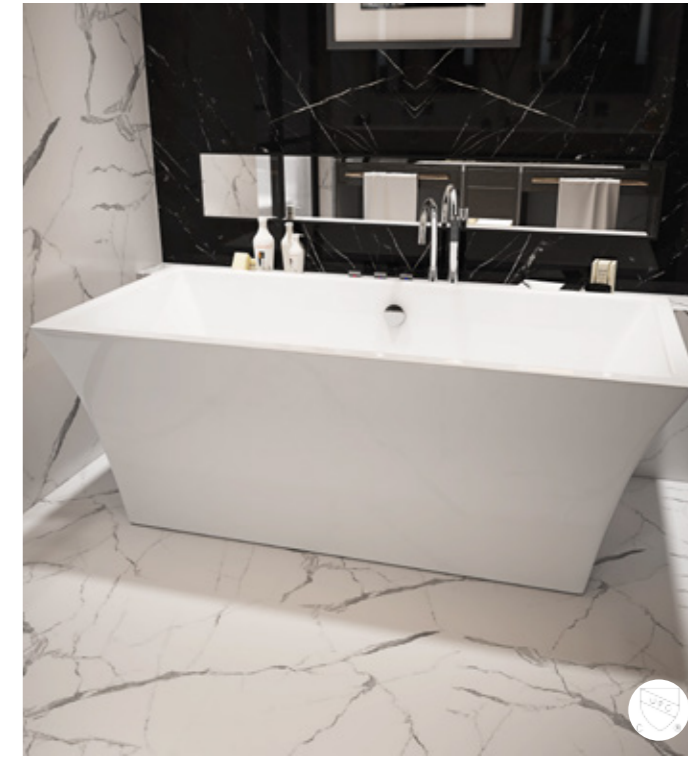

Function & Acrylic Color Optional

RL-MF1233/1708
1700*800*600mm (67" x 31" x 23")

SKU:
0360047

Loading Quantity:
20'FT(29pcs)
40'HQ(70pcs)

Function & Acrylic Color Optional

RL-MF1234/1708
1700*800*600mm (67" x 31" x 23")