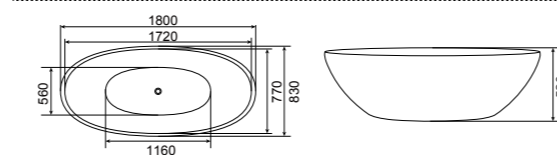

SKU:0360026

Loading Quantity: 20'FT(30pcs) 40'HQ(72pcs)

Function & Acrylic Color Optional

RL-MF1226/1708 1700*800*720mm (67" x 31" x 28")