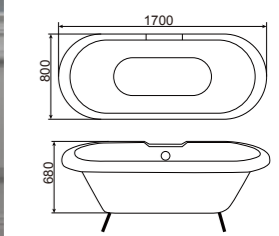

RL-MF6821/1708
1700*800*680mm (67" x 31" x 27")
SKU:
0360059
Loading Quantity:
20FT(26pcs)
40'HQ(62pcs)
Acrylic Color Optional