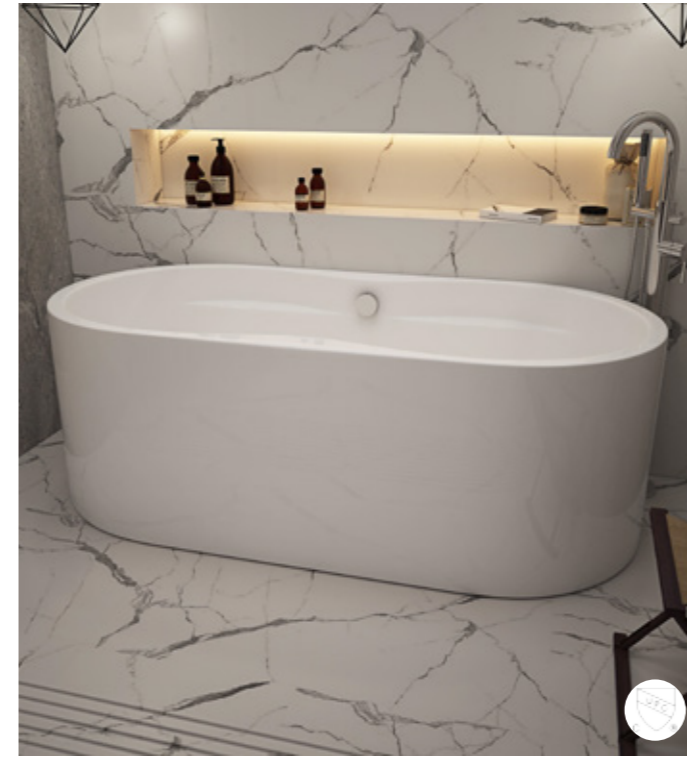

RL-MF1233/1708
1700*800*600mm (67" x 31" x 23")

SKU:
0360047

Loading Quantity:
20'FT(29pcs)
40'HQ(70pcs)

Function & Acrylic Color Optional