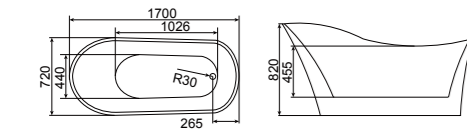

RL-MF1211/1708 1700*800*580mm (67" x 31" x 23")