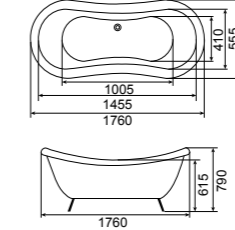

RL-MF6806/1707
1760*740*790mm (69" x 29" x 31")
SKU:
0360057
Loading Quantity:
20FT(60pcs)
40'HQ(140pcs)
Acrylic Color Optional